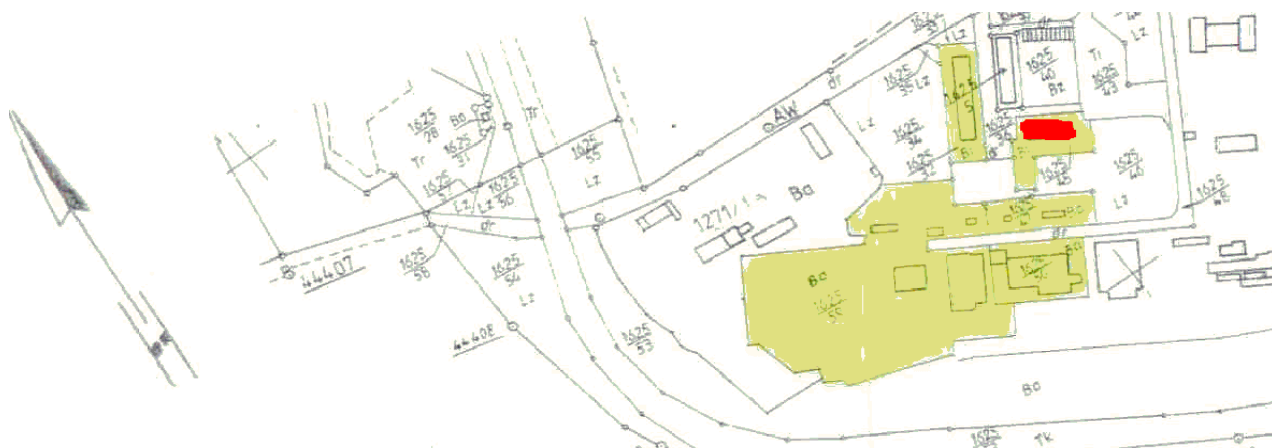

OFERTA WYNAJMU POWIERZCHNI BIUROWIEJ

Kopalnia Węgla Brunatnego „Konin” w Kleczewie Spółka Akcyjna wynajmie najwyższej klasy powierzchni biurowe w budynku położonym na terenie Gminy Kazimierz Biskupi. W planie zagospodarowania przestrzennego Gminy Kazimierz Biskupi nieruchomość znajduje się na terenie przeznaczonym jako tereny produkcji przemysłowej, baz i składów.

Budynek biurowy posiada 371,20 powierzchni użytkowej przeznaczonej pod wynajem:

- parter: 8 pomieszczeń o łącznej pow. 114 m² (śr.pow. 14,5 m²)
- I piętro:
  - pomieszczenie 4 pokojowe o pow. – 70 m²
  - pomieszczenie 2 pokojowe o pow. – 17,7 m²
  - pomieszczenie 2 pokojowe o pow. - 28,2 m²
  - pomieszczenie 2 pokojowe o pow. – 43 m²
  - 7 pomieszczeń 1 pokojowych – śr.pow. 14 m²

Wszelkich informacji udziela Dział Administracji Gospodarczej i Przewozów Pracowniczych tel. 0632476550

Mapa satelitarna